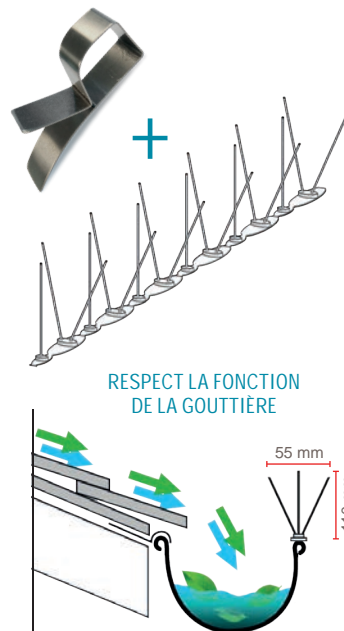

ULTRA 1

- 32 modules d'**Ultra 1**
- Semelle en polycarbonate, traitée anti U.V. dans la masse
- 18 Tiges en inox 302 / **STEELINOX®** / **STEELINOX®+** Ø 1,3 mm, sur 3 rangées
- Dimension du module : long. 310 x larg. 55 x haut. 110 mm
- Largeur protégée : Rebords de gouttière
- Protection: pigeons, corneilles, pies

Uniquement disponible en kit.

ACCESSOIRES

SELCLEANING®

Ref.: SEL003

Design.: SELCLEANING®

Cond.: Bidon 1 Litre

Préparation :

1 litre dans
4 litres d'eau
=
5 litres
de nettoyant

SELFIXING®

Ref.: SIL001

Design.: Silicone SELFIXING®

Cond.: Cartouche 280 ML

- 1 cartouche ± 10 mètres d'**ECOPIC®**.

Appliquer sur des supports propres et secs lorsque les températures sont comprises entre +5 et +30°C.

KIT ASTUCLIP XL

REF.	DESIGN	COND.
ECO144B1	Kit Astuclip XL	Kit de 10 M d'Ultra 1 + 64 clips

Le kit **Astuclip XL** (10 m de protection gouttière)
• Dimensions emballage : carton de 34,5 x 22 x 14,5 cm pour 1.5 kg
• Spécial pour ourlets de gouttière ayant un diamètre **≥ à 17 mm**

Le kit **Astuclip XL** Comprend :

ASTUCLIP

- 64 **Astuclips XL** (inox 301)
- Dimensions du clip : larg. 10 mm x haut. 49,75 mm

ULTRA 1

- 32 modules d'**Ultra 1**
- Semelle en polycarbonate, traitée anti U.V. dans la masse
- 18 Tiges en inox 302 / **STEELINOX®** / **STEELINOX®+** Ø 1,3 mm, sur 3 rangées
- Dimension du module : long. 310 x larg. 55 x haut. 110 mm
- Largeur protégée : Rebords de gouttière
- Protection: pigeons, corneilles, pies

Uniquement disponible en kit.