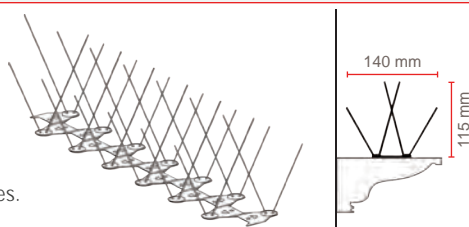

Pics dissuasifs pour l'éloignement des oiseaux. recommandé pour des zones de pressions moyennes et fortes.

ECOPIC® E2

REF.	DESIGN	COND.
ECO143	E2 PCB 100 mm	50 m Linéaires

- Dimensions produit : long. 33 x larg. 6 x haut. 10 cm.
- 13 tiges sur 2 rangées.
- Dimensions emballage : carton de 41 x 35 x 30 cm pour 6,5 kg.
- Largeur protégée : de 6 cm à 10 cm.
- Protection: pigeons, corneilles et pies.
- Tige inox/STEELINOX®+ Ø 1,3 mm.

ECO147	E2 PCB 120 mm	50 m Linéaires
--------	---------------	----------------

- Dimensions produit : long. 33 x larg. 6 x haut. 12 cm.
- 13 tiges sur 2 rangées.
- Dimensions emballage : carton de 41 x 35 x 30 cm pour 7 kg.
- Largeur protégée : de 6 cm à 10 cm.
- Protection: pigeons, corneilles et pies.
- Tige inox/STEELINOX®+ Ø 1,3 mm

ECOPIC® E4

REF.	DESIGN	COND.
ECO146	E4 PCB 85/115 mm	50 m Linéaires

- Dimensions produit : long. 33 x larg. 14 x haut. 8,5/11,5 cm.
- 26 tiges sur 4 rangées.
- Dimensions emballage : carton de 70,5 x 51,5 x 32 cm pour 9,5 kg.
- Largeur protégée : de 14 cm à 19 cm.
- Protection: pigeons, corneilles, pies, mouettes, corbeaux et palombes.
- Tige inox/STEELINOX®+ Ø 1,3 mm