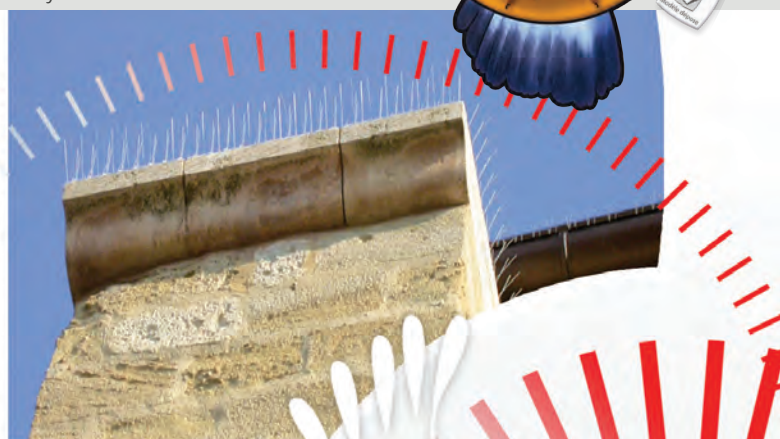

Pics dissuasifs pour l'éloignement des oiseaux. recommandé pour des zones de pressions moyennes et fortes.

POSE

ECOPIC® se pose sur tous supports (zinc, bois, pierre, béton, béton armé, mortier de ciment, marbre...).

Pose rapide, simple et précise :
 • par collage au silicone
 • par vissage ou clouage

Préconisation pour un collage optimal :
 silicone SELFIXING®

ECOCLIPS 3 se pose sur tous types de gouttières ayant un ourlet de 12 à 30 mm (métalliques ou matériaux synthétiques).
 • pose par simple clipsage sur le profil extérieur de la gouttière.

ACTION

Une fois posé, ECOPIC® forme une barrière pratiquement invisible, dissuadant les oiseaux de se poser ou de nicher sur les endroits traités, sans les blesser.

PROTECTION

- Tous types de bâtiments
- Tous types de surfaces
- Tous types de gouttières

PRINCIPAUX ATOUTS

- Facile à installer
- Discret
- Economique
- Fiable

DESCRIPTION

Tiges en inox/STEELINOX®/STEELINOX®+ (Ø 1,3 mm ou 1,4 mm), solidaires sur une semelle en polycarbonate traité anti-UV dans la masse.