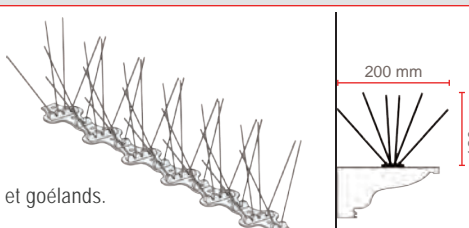

ECOPIC® E6200

REF.	DESIGN	COND.
ECO105	E6 PCB 85/100/120mm	20 m Linéaires

- Dimensions produit : long. 33,7 x larg. 20 x haut. 8,5/10/12 cm.
- 36 tiges sur 6 rangées.
- Dimensions emballage : carton de 45 x 36 x 45 cm pour 6 kg.
- Largeur protégée : de 20 cm à 25 cm.
- Protection: pigeons, corneilles, pies, mouettes, corbeaux, palombes et goélands.
- Tige inox/STEELINOX®+ Ø 1,4 mm.