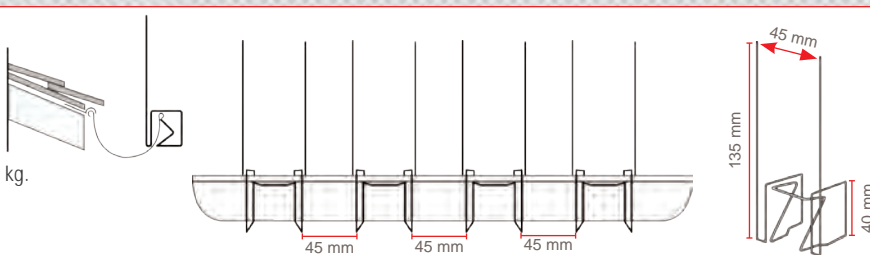

ECO147	E2 PCB 120 mm	50 m Linéaires
--------	---------------	----------------

- Dimensions produit : long. 33 x larg. 6 x haut. 12 cm.
- 13 tiges sur 2 rangées.
- Dimensions emballage : carton de 41 x 35 x 30 cm pour 7 kg.
- Largeur protégée : de 6 cm à 10 cm.
- Protection: pigeons, corneilles et pies.
- Tige inox/STEELINOX®+ Ø 1,3 mm

ECOPIC® E4

REF.	DESIGN	COND.
ECO146	E4 PCB 85/115 mm	50 m Linéaires

- Dimensions produit : long. 33 x larg. 14 x haut. 8,5/11,5 cm.
- 26 tiges sur 4 rangées.
- Dimensions emballage : carton de 70,5 x 51,5 x 32 cm pour 9,5 kg.
- Largeur protégée : de 14 cm à 19 cm.
- Protection: pigeons, corneilles, pies, mouettes, corbeaux et palombes.
- Tige inox/STEELINOX®+ Ø 1,3 mm

ECOPIC® E6200

REF.	DESIGN	COND.
ECO105	E6 PCB 85/100/120mm	20 m Linéaires

- Dimensions produit : long. 33,7 x larg. 20 x haut. 8,5/10/12 cm.
- 36 tiges sur 6 rangées.
- Dimensions emballage : carton de 45 x 36 x 45 cm pour 6 kg.
- Largeur protégée : de 20 cm à 25 cm.
- Protection: pigeons, corneilles, pies, mouettes, corbeaux, palombes et goélands.
- Tige inox/STEELINOX®+ Ø 1,4 mm.

ECOCLIPS 3

REF.	DESIGN	COND.
ECO145	Ecoclips 3	20 m Linéaires

- 240 clips soit 12 clips/mètre.
- Ourlets de gouttière ayant un diamètre de 12 à 30 mm.
- Dimensions produit : larg. 4,5 x haut. 13,5 cm.
- Dimensions emballage : carton de 35,5 x 22,5 x 15 cm pour 1,9 kg.
- Largeur protégée : rebords de gouttière.
- Protection : pigeons, corneilles et pies.
- Tige STEELINOX®+ Ø 1,3 mm.