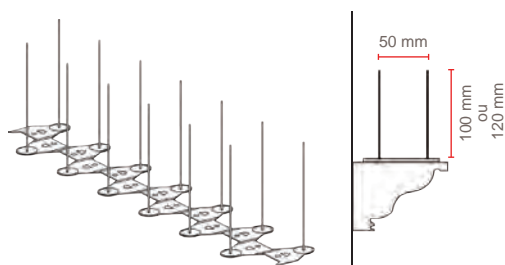

Pics dissuasifs pour l'éloignement des oiseaux. recommandé pour des zones de pressions moyennes et fortes.

ECOPIC® E2

REF.	DESIGN	COND.
ECO143	E2 PCB 100 mm	50 m Linéaires

- Dimensions produit : long. 33 x larg. 6 x haut. 10 cm.
- 13 tiges sur 2 rangées.
- Dimensions emballage : carton de 41 x 35 x 30 cm pour 6,5 kg.
- Largeur protégée : de 6 cm à 10 cm.
- Protection: pigeons, corneilles et pies.
- Tige inox/STEELINOX®+ Ø 1,3 mm.

ECO147	E2 PCB 120 mm	50 m Linéaires
--------	---------------	----------------

- Dimensions produit : long. 33 x larg. 6 x haut. 12 cm.
- 13 tiges sur 2 rangées.
- Dimensions emballage : carton de 41 x 35 x 30 cm pour 7 kg.
- Largeur protégée : de 6 cm à 10 cm.
- Protection: pigeons, corneilles et pies.
- Tige inox/STEELINOX®+ Ø 1,3 mm

ECOPIC® E4

REF.	DESIGN	COND.
ECO146	E4 PCB 85/115 mm	50 m Linéaires

- Dimensions produit : long. 33 x larg. 14 x haut. 8,5/11,5 cm.
- 26 tiges sur 4 rangées.
- Dimensions emballage : carton de 70,5 x 51,5 x 32 cm pour 9,5 kg.
- Largeur protégée : de 14 cm à 19 cm.
- Protection: pigeons, corneilles, pies, mouettes, corbeaux et palombes.
- Tige inox/STEELINOX®+ Ø 1,3 mm