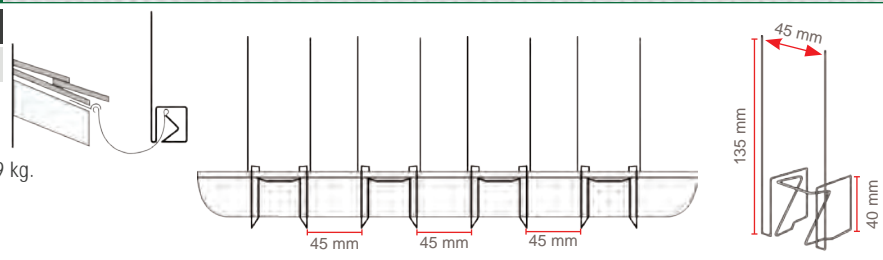

DEPIGEONAL® ULTRA 2

REF.	DESIGN	COND.
DEP112	ULTRA 2	40 m Linéaires

- Dimensions produit : long. 31 x larg. 10 x haut. 11 cm.
- 18 tiges sur 3 rangées.
- Dimensions emballage : carton de 35 x 35 x 35 cm pour 5,14 kg.
- Largeur protégée : de 10 cm à 15 cm.
- Protection: pigeons, corneilles, pies, moineaux et étourneaux
- Tige inox/STEELINOX®+ Ø 1,3 mm.

SPÉCIAL PETITS OISEAUX

DEPIGEONAL® ULTRA 4

REF.	DESIGN	COND.
DEP116	ULTRA 4	40 m Linéaires

- Dimensions produit : long. 33,7 x larg. 15,5 x haut. 12 cm.
- 24 tiges sur 2 rangées.
- Dimensions emballage : carton de 60 x 40 x 40 cm pour 8,8 kg.
- Largeur protégée : de 15,5 cm à 20,5 cm.
- Protection: pigeons, corneilles, pies, mouettes, corbeaux, palombes et goélands
- Tige inox/STEELINOX®+ Ø 1,4 mm.

ULTRA CLIPS 3

REF.	DESIGN	COND.
DEP125	ULTRA CLIPS 3	20 m Linéaires

- 240 clips soit 12 clips/mètre.
- Ourlets de gouttière ayant un diamètre de 12 à 30 mm.
- Dimensions produit : larg. 4,5 x haut. 13,5 cm.
- Dimensions emballage : carton de 35,5 x 22,5 x 15 cm pour 1,9 kg.
- Largeur protégée : rebords de gouttière.
- Protection : pigeons, corneilles et pies.
- Tige STEELINOX®+ Ø 1,3 mm.

DEPIGEONAL® EV6/EV12

SPECIAL VOILETS

REF.	DESIGN	COND.
DEP118	EV6 PCB 110 mm	20 m Linéaires

- Dimensions produit : long. 36 x larg. 1 x haut. 11 cm.
- 6 tiges de 11 cm.
- Dimensions emballage : carton de 40 x 20 x 11 cm pour 1,39 kg.
- Largeur protégée : jusqu'à 3 cm.
- Protection: pigeons, corneilles et pies.
- Tige inox/302 + Ø 1,2 mm.