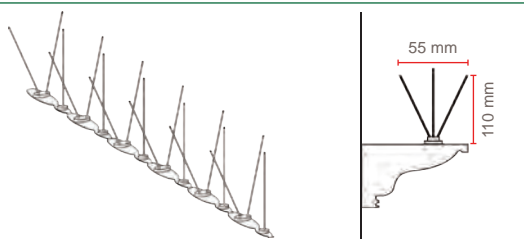

- pose par simple clipsage sur le profil extérieur de la gouttière.

*Garantie: voir conditions ECOPIG sur simple demande. Photos et schémas non contractuels - 10/16

Toute reproduction interdite © 2016

PIGEON

Pics dissuasifs pour l'éloignement des oiseaux. recommandé pour des zones de pressions moyennes et fortes.

DEPIGEONAL® ULTRA 1

REF.	DESIGN	COND.
DEP115	ULTRA 1	40 m Linéaires

- Dimensions produit : long. 31 x larg. 5,5 x haut. 11 cm.
- 18 tiges sur 1 rangées.
- Dimensions emballage : carton de 35 x 35 x 35 cm pour 5,14 kg.
- Largeur protégée : de 5 cm à 10,5 cm.
- Protection: pigeons, corneilles, pies, moineaux et étourneaux
- Tige inox/STEELINOX®+ Ø 1,3 mm.