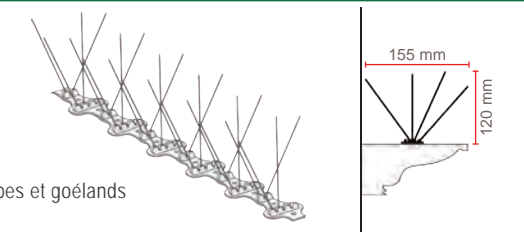

Pics dissuasifs pour l'éloignement des oiseaux. recommandé pour des zones de pressions moyennes et fortes.

DEPIGEONAL® ULTRA 1

REF.	DESIGN	COND.
DEP115	ULTRA 1	40 m Linéaires

- Dimensions produit : long. 31 x larg. 5,5 x haut. 11 cm.
- 18 tiges sur 1 rangées.
- Dimensions emballage : carton de 35 x 35 x 35 cm pour 5,14 kg.
- Largeur protégée : de 5 cm à 10,5 cm.
- Protection: pigeons, corneilles, pies, moineaux et étourneaux
- Tige inox/STEELINOX®+ Ø 1,3 mm.

DEPIGEONAL® ULTRA 2

REF.	DESIGN	COND.
DEP112	ULTRA 2	40 m Linéaires

- Dimensions produit : long. 31 x larg. 10 x haut. 11 cm.
- 18 tiges sur 3 rangées.
- Dimensions emballage : carton de 35 x 35 x 35 cm pour 5,14 kg.
- Largeur protégée : de 10 cm à 15 cm.
- Protection: pigeons, corneilles, pies, moineaux et étourneaux
- Tige inox/STEELINOX®+ Ø 1,3 mm.

SPÉCIAL PETITS OISEAUX

DEPIGEONAL® ULTRA 4

REF.	DESIGN	COND.
DEP116	ULTRA 4	40 m Linéaires

- Dimensions produit : long. 33,7 x larg. 15,5 x haut. 12 cm.
- 24 tiges sur 2 rangées.
- Dimensions emballage : carton de 60 x 40 x 40 cm pour 8,8 kg.
- Largeur protégée : de 15,5 cm à 20,5 cm.
- Protection: pigeons, corneilles, pies, mouettes, corbeaux, palombes et goélands
- Tige inox/STEELINOX®+ Ø 1,4 mm.