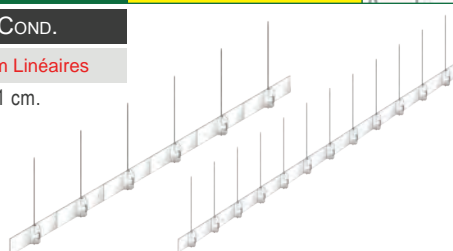

DEPIGEONAL® EV6/EV12

SPECIAL VOILETS

REF.	DESIGN	COND.
DEP118	EV6 PCB 110 mm	20 m Linéaires

- Dimensions produit : long. 36 x larg. 1 x haut. 11 cm.
- 6 tiges de 11 cm.
- Dimensions emballage : carton de 40 x 20 x 11 cm pour 1,39 kg.
- Largeur protégée : jusqu'à 3 cm.
- Protection: pigeons, corneilles et pies.
- Tige inox/302 + Ø 1,2 mm.