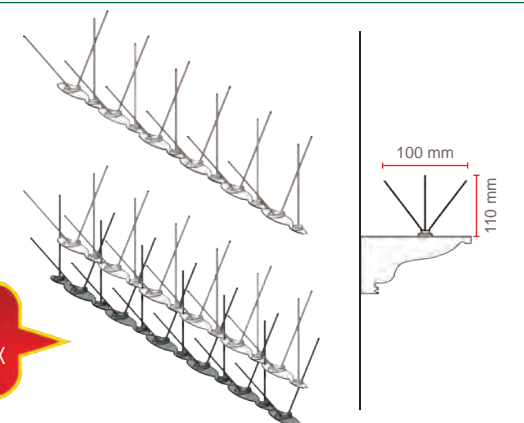

Pics dissuasifs pour l'éloignement des oiseaux. recommandé pour des zones de pressions moyennes et fortes.

DEPIGEONAL® ULTRA 1

REF.	DESIGN	COND.
DEP115	ULTRA 1	40 m Linéaires

- Dimensions produit : long. 31 x larg. 5,5 x haut. 11 cm.
- 18 tiges sur 1 rangées.
- Dimensions emballage : carton de 35 x 35 x 35 cm pour 5,14 kg.
- Largeur protégée : de 5 cm à 10,5 cm.
- Protection: pigeons, corneilles, pies, moineaux et étourneaux
- Tige inox/STEELINOX®+ Ø 1,3 mm.

DEPIGEONAL® ULTRA 2

REF.	DESIGN	COND.
DEP112	ULTRA 2	40 m Linéaires

- Dimensions produit : long. 31 x larg. 10 x haut. 11 cm.
- 18 tiges sur 3 rangées.
- Dimensions emballage : carton de 35 x 35 x 35 cm pour 5,14 kg.
- Largeur protégée : de 10 cm à 15 cm.
- Protection: pigeons, corneilles, pies, moineaux et étourneaux
- Tige inox/STEELINOX®+ Ø 1,3 mm.